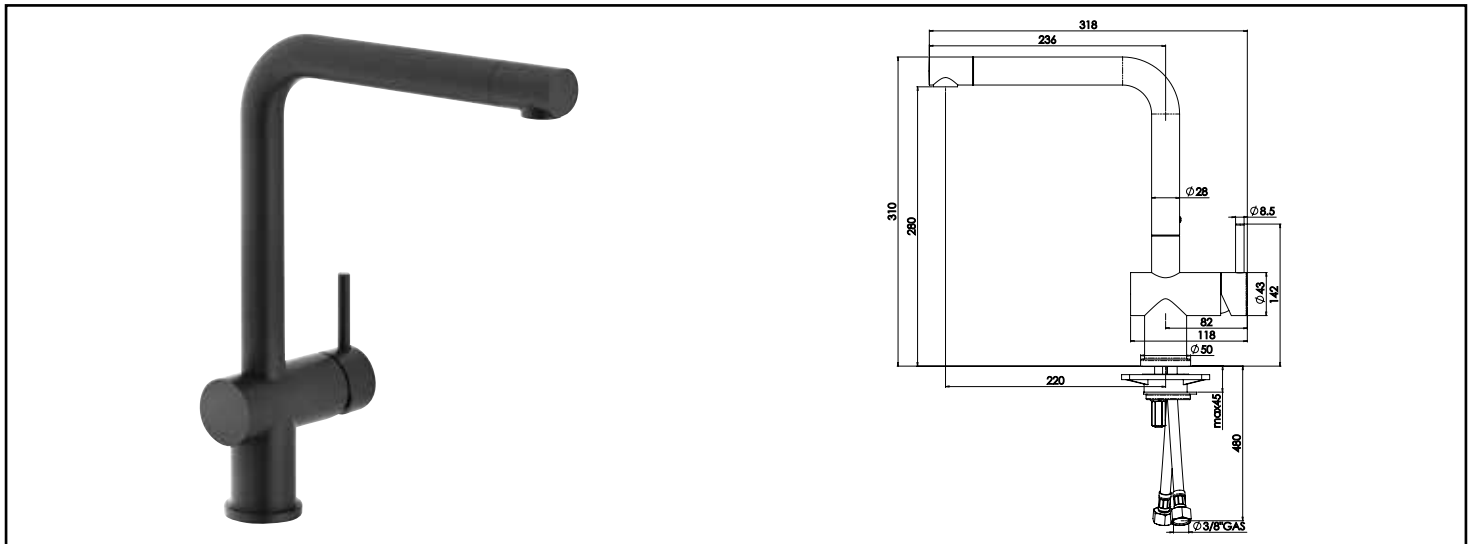

Référence : 501011320

MITIGEUR ÉVIER BEC HAUT FACT'ORY - CARTOUCHE Ø35 MM - ROLF

UN DESIGN INDUSTRIEL ET CONTEMPORAIN

INSTALLATION RAPIDE ET FACILE

SYSTÈME ÉCONOMISEUR D'EAU

DESCRIPTION	Noir mat. - Manette métal. - Cartouche Ø35 mm avec système économiseur d'eau. - Bec orientable à 360°. - Un point de fixation avec système de fixation facilitant FIXOFAST. - Flexibles Pex pré-montés 550 mm.
CARACTÉRISTIQUES	Mitigeur évier bec haut avec manette métal Cartouche céramique Ø35 mm Bec orientable avec aérateur anticalcaire M24x1 Limiteur de débit par point dur Limiteur de température réglable Flexibles d'alimentation PEX livrés pré-montés 550 mm
APPLICATIONS	Robinetterie d'évier
CONDITIONS D'UTILISATION	Pression maximum : 5 bar - Pression d'utilisation : 3 bar - Température maximum de l'eau : 80°C (176°F) - produit Conforme aux réglementations en vigueur
COMPATIBILITÉ	S'installe sur tous les types d'évier
SPECIFICATIONS D'INSTALLATION	Permet l'équipement sanitaire des salles de bains et cuisine.
	Garantie 10 ans contre tout vice de fabrication y compris pour les cartouches - Cf conditions générales de vente
PRESCRIPTION DE POSE	Avant le montage nettoyer la tuyauterie pour éliminer toute impureté
PRESCRIPTION D'ENTRETIEN	Nettoyage à l'eau savonneuse avec un chiffon doux et bien sécher - Ne pas utiliser de produits nocifs, abrasifs ou chlorés